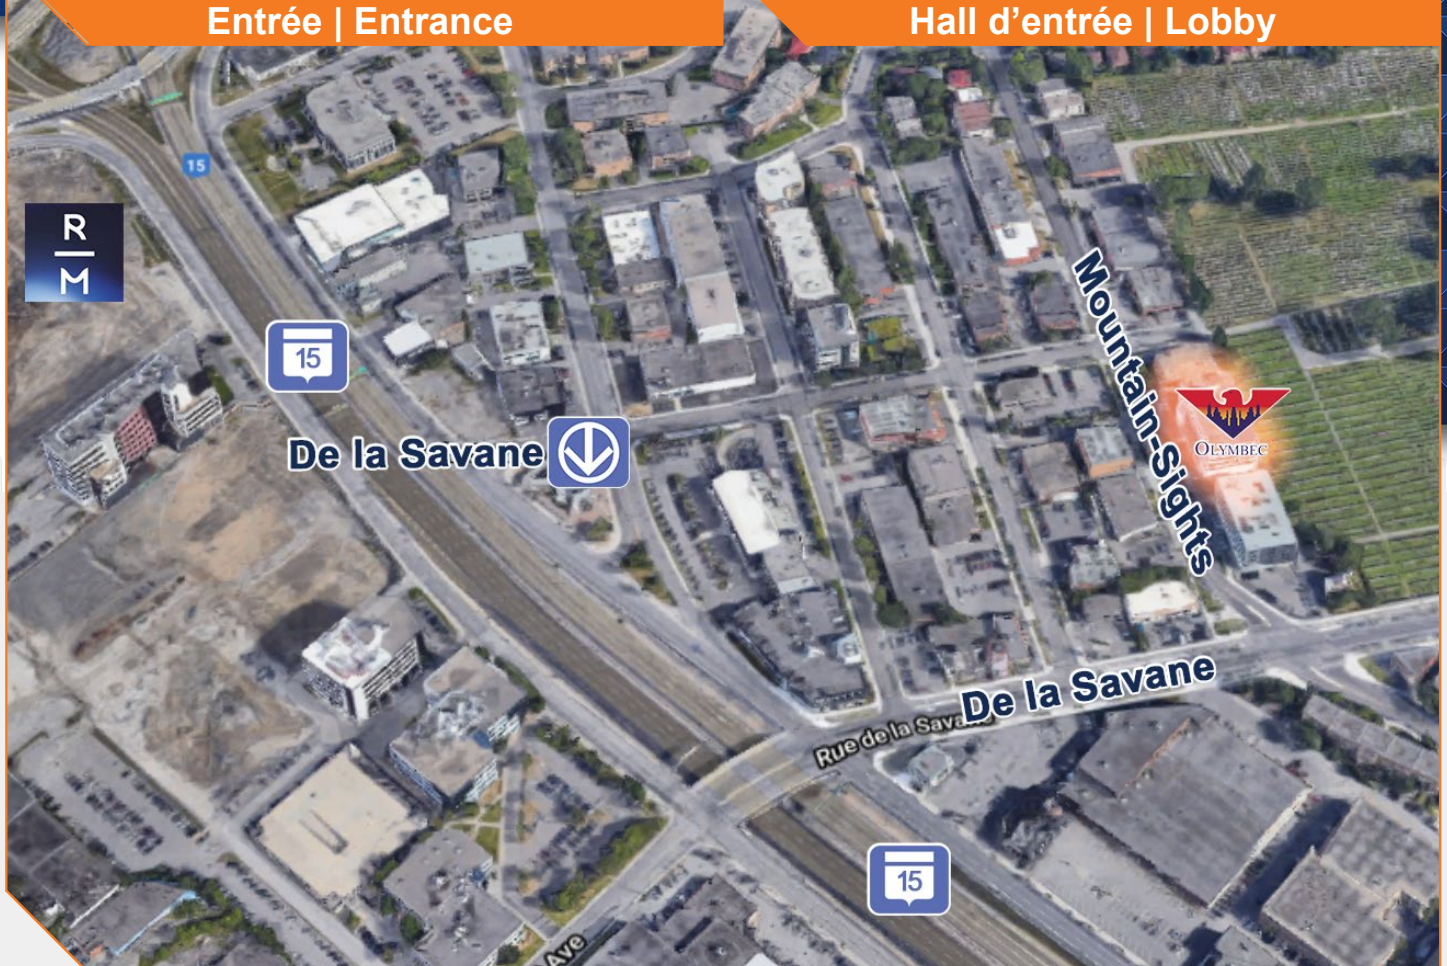

Entrée | Entrance

Hall d'entrée | Lobby

514 344-3334

olymbec.com
info@olymbec.com
1-888-OLYMBEC

333, boulevard Décarie, 5e étage
St-Laurent, QC H4N 3M9