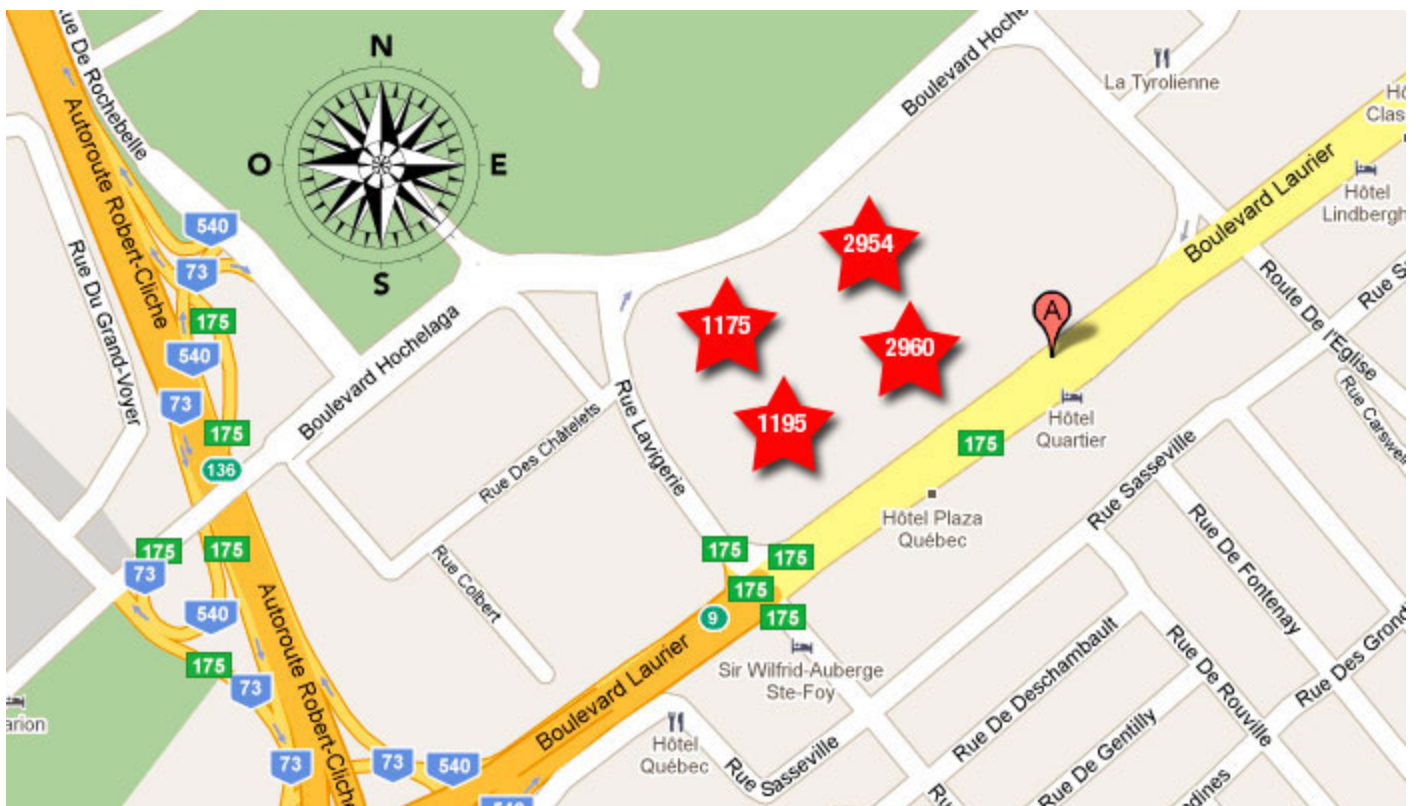

PLACE IBERVILLE UN
1195, Lavigerie, Québec
(Québec) G1V 4N3

PLACE IBERVILLE DEUX
1175, Lavigerie, Québec
(Québec) G1V 4P1

PLACE IBERVILLE TROIS
2960, boul. Laurier, Québec
(Québec) G1V 4S1

PLACE IBERVILLE QUATRE
2954, boul. Laurier, Québec
(Québec) G1V 4T2

CARACTÉRISTIQUES

- Complexe de 4 édifices de 5 à 7 étage totalisant 453 455 p.c.
- Approximativement 17 000 p.c. par étage
- Architecture moderne
- Halls d'entrée luxueux
- Fenestration généreuse
- Plus de 1400 espaces de stationnements abrités et non-abrités
- Qualité d'air à rendement optimal
- Service Internet haute-vitesse / fibre optique
- Sécurité 24 heures / 7 jours
- Présence de gestionnaire dans le complexe
- Café-Bistro situés à Iberville Deux et Quatre
- Restaurants situés à Iberville Trois
- Grande variété d'hôtels et restaurants à proximité

SITUATION GÉOGRAPHIQUE

SITUÉS:

À l'entrée de la ville, en bordure du Boulevard Laurier.
Accessibilité rapide aux autoroutes Duplessis et Henri IV.

À 1 minute des ponts de Québec et Pierre-Laporte.

À 5 minutes de l'aéroport international Jean Lesage et des gares de trains et d'autobus.

Près des centres commerciaux Place Laurier, Place de la Cité et Place Ste-Foy.