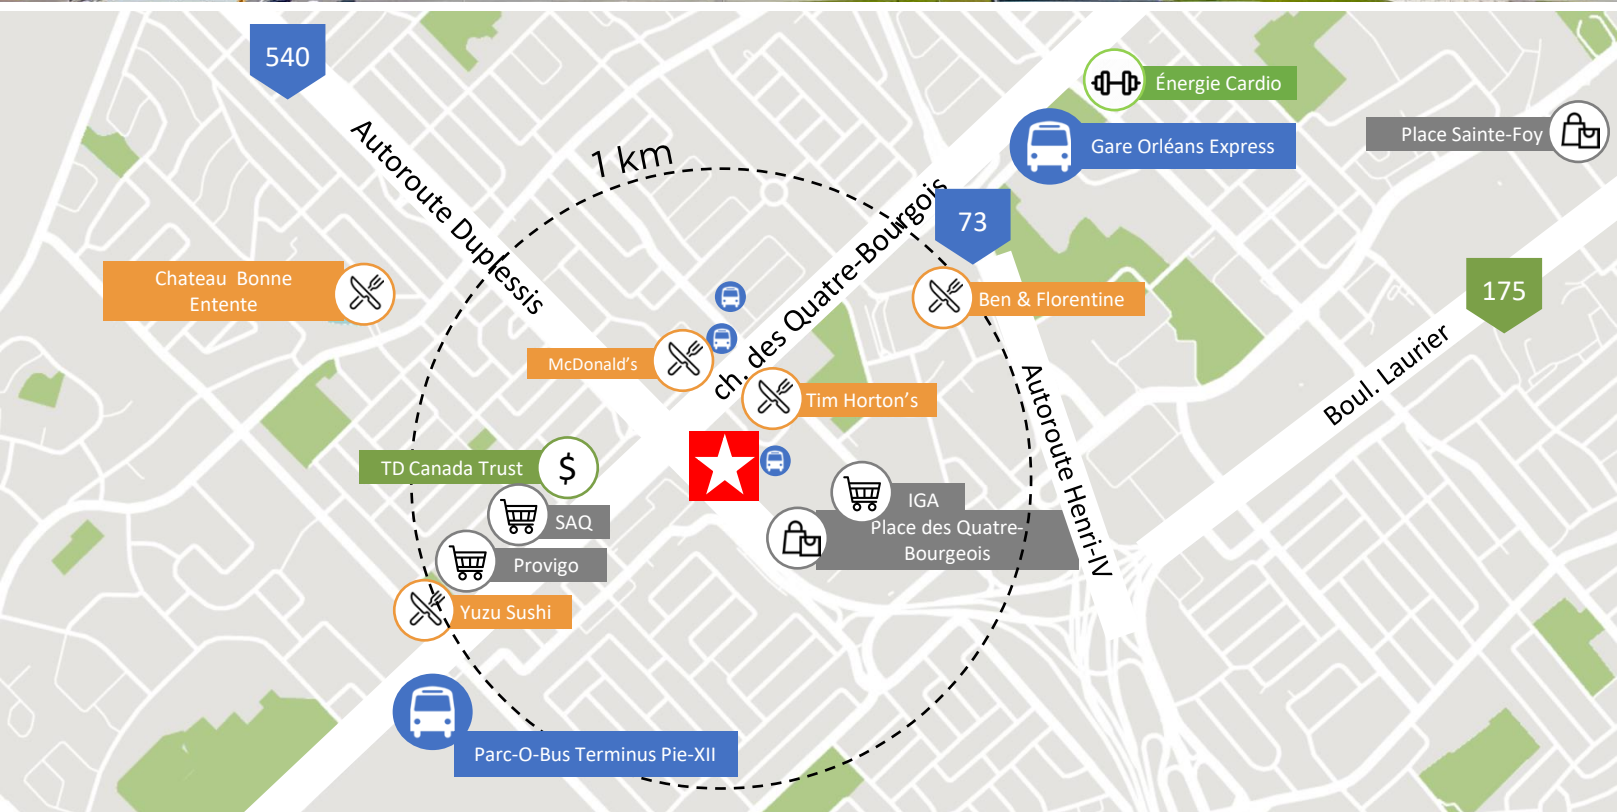

# 4E ÉTAGE - AMÉNAGEMENT PROPOSÉ

Vestibule d'immeuble

Salle de conférence partagée

- Accès facile aux autoroutes principales
  - Autoroute 540 (Autoroute Duplessis)
  - Autoroute 73 (Autoroute Henri-IV)
  - Autoroute 740 (Boulevard Robert-Bourassa)
- Facilement accessible en transport en commun
- < 2km de la station de train Sainte-Foy, Parc-O-Bus Terminus Pie-XII et Gare Orléans Express

< 5 MINUTES

540, 73, 740  
< 3km

< 5 MINUTES

800, 801,  
805