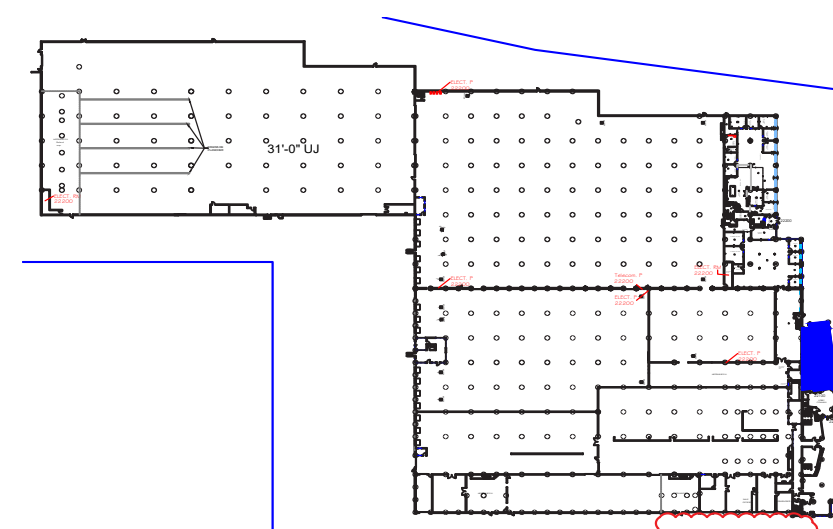

À LOUER | FOR LEASE

22200 Autoroute Transcanadienne | Baie d'Urfé, QC

Plan Clé/ Key Plan

Suite #100
2 543 pi.ca.

*Veuillez noter que les dimensions indiquées sont approximatives et peuvent changer sans avis/ Note That All Dimensions Are Approximate and :