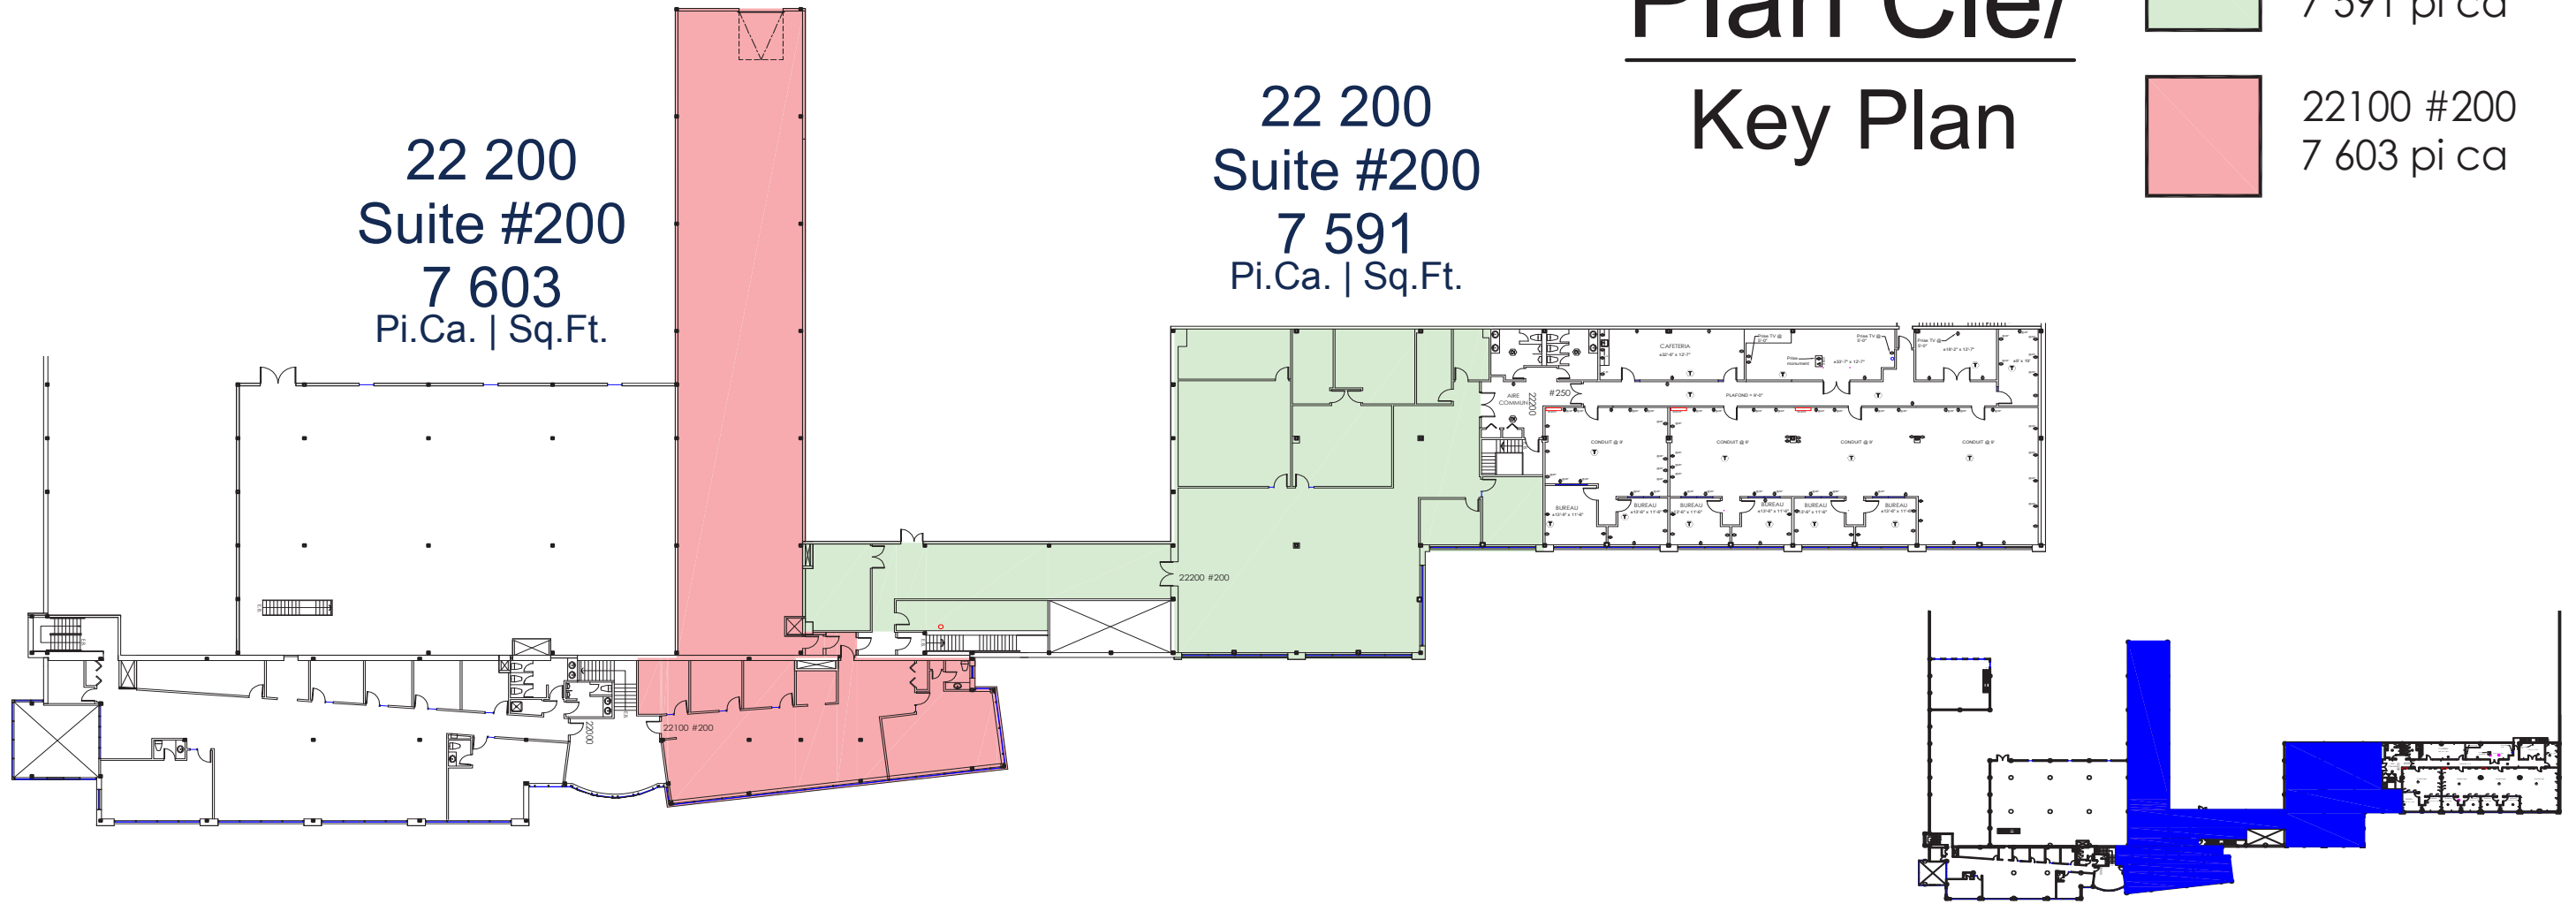

olymbec.com
info@olymbec.com
1-888-OLYMBEC

À LOUER | FOR LEASE

22200 Autoroute Transcanadienne | Baie d'Urfé, QC

Plan Clé/ Key Plan

-  22200 #200
7 591 pi ca
-  22100 #200
7 603 pi ca

22 200
Suite #200
7 603
Pi.Ca. | Sq.Ft.

22 200
Suite #200
7 591
Pi.Ca. | Sq.Ft.

*Veuillez noter que les dimensions indiquées sont approximatives et peuvent changer sans avis/ Note That All Dimensions Are Approximate and :

514 344-3334

olymbec.com
info@olymbec.com
1-888-OLYMBEC