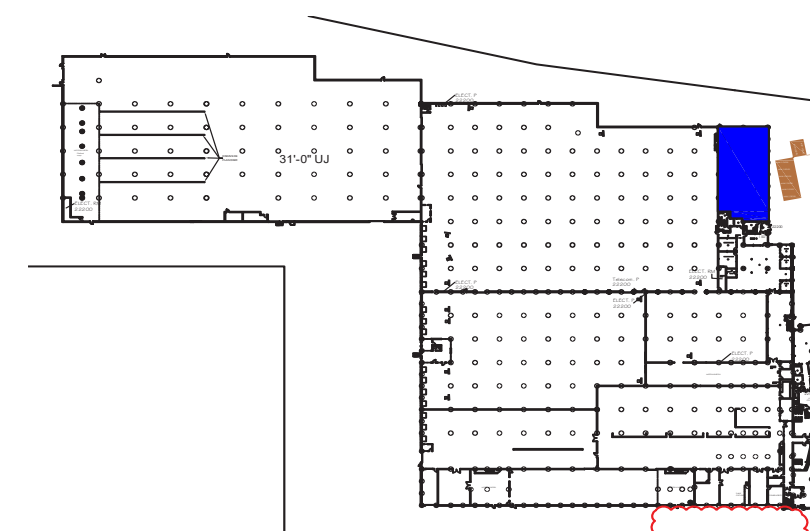

Plan Clé/ Key Plan

Suite #100

6 350 pi.ca

*Veuillez noter que les dimensions indiquées sont approximatives et peuvent changer sans avis/ Note That All Dimensions Are Approximate and :

514 344-3334

333, boulevard Décarie, 5^e étage
St-Laurent, QC H4N 3M9