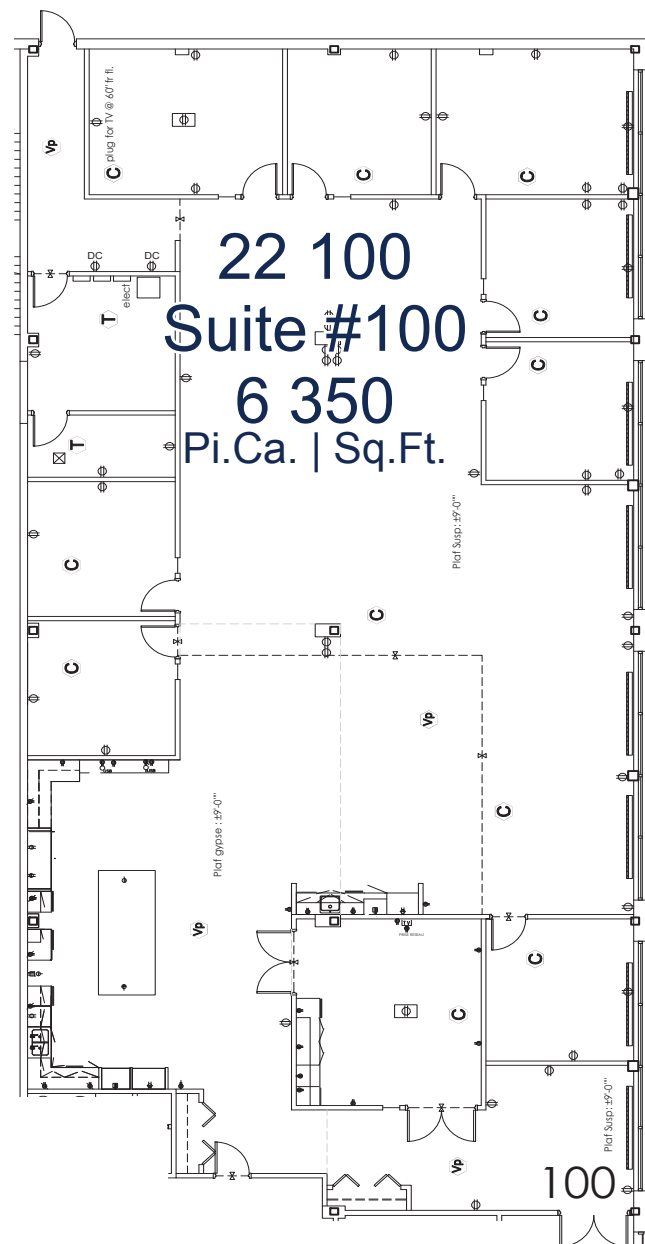

À LOUER | FOR LEASE

22200 Autoroute Transcanadienne | Baie d'Urfé, QC

22 100
Suite #100
6 350
Pi.Ca. | Sq.Ft.