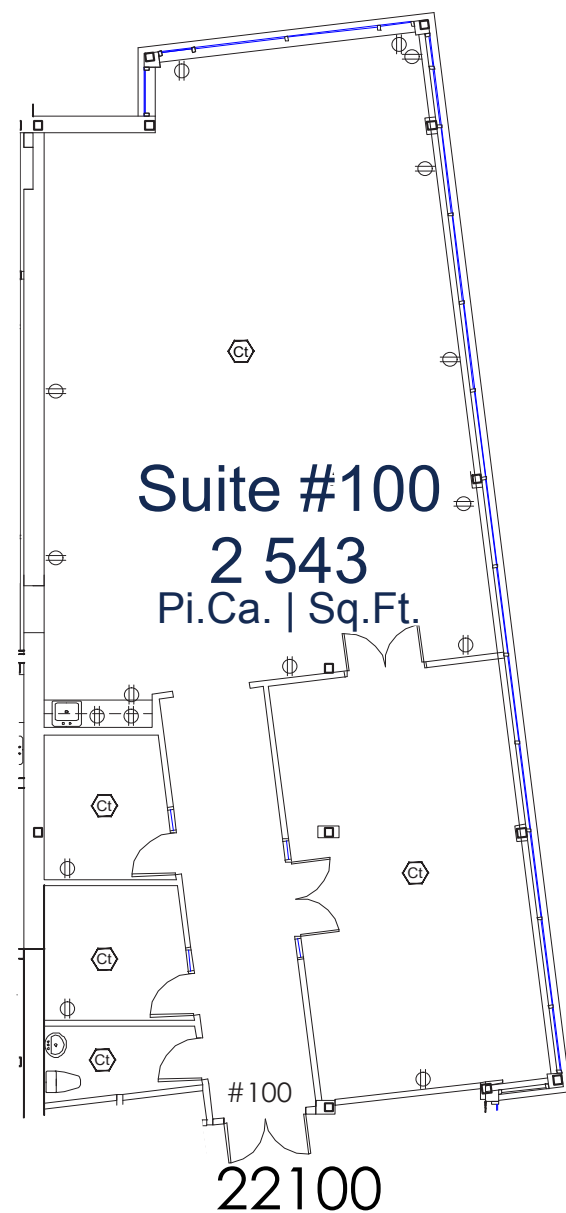

À LOUER | FOR LEASE

22200 Autoroute Transcanadienne | Baie d'Urfé, QC

Plan Clé/ Key Plan

Suite #100
2 543 pi.ca.

*Veuillez noter que les dimensions indiquées sont approximatives et peuvent changer sans avis/ Note That All Dimensions Are Approximate and :

Plan Clé/ Key Plan

Suite #100

6 350 pi.ca

*Veuillez noter que les dimensions indiquées sont approximatives et peuvent changer sans avis/ Note That All Dimensions Are Approximate and :

514 344-3334

333, boulevard Décarie, 5^e étage
St-Laurent, QC H4N 3M9