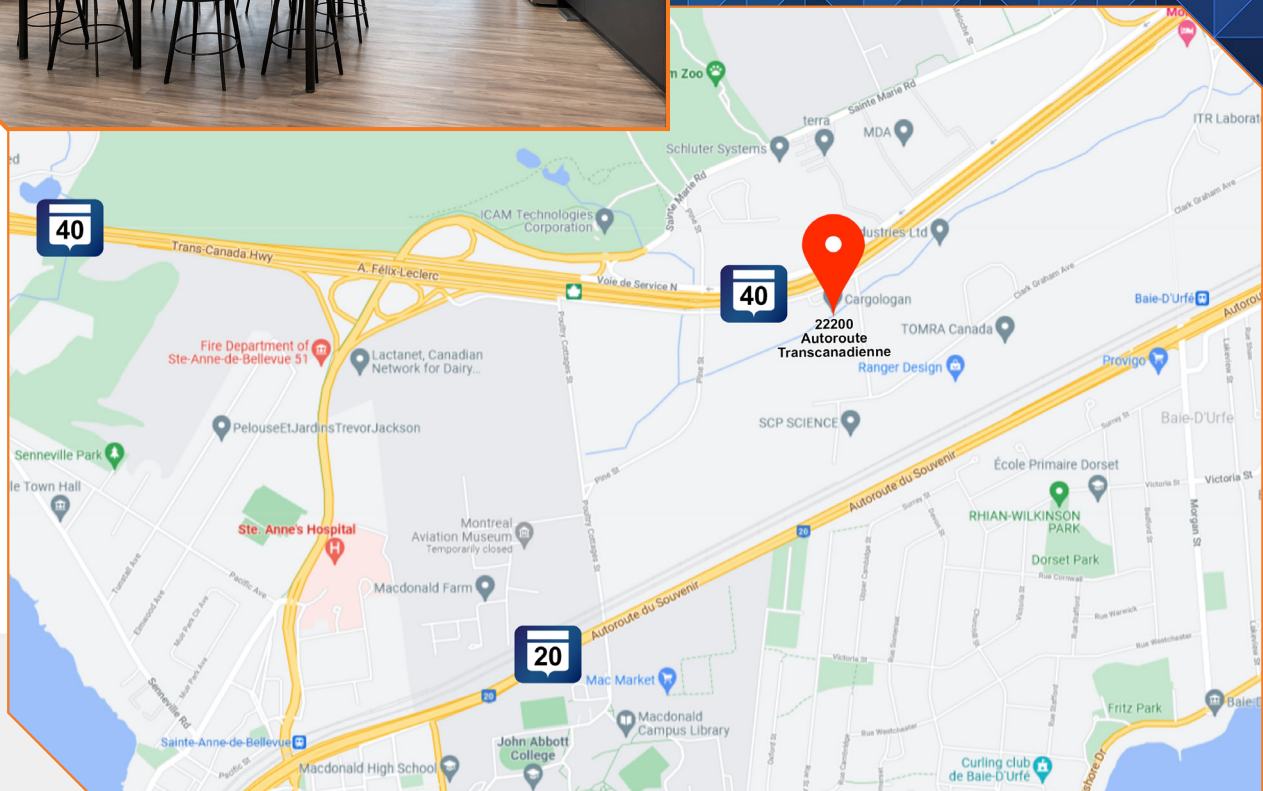

À LOUER | FOR LEASE

22200 Autoroute Transcanadienne | Baie d'Urfé, QC

OLYMBEC

514 344-3334

olymbec.com
info@olymbec.com
1-888-OLYMBEC

333, boulevard Décarie, 5e étage
St-Laurent, QC H4N 3M9