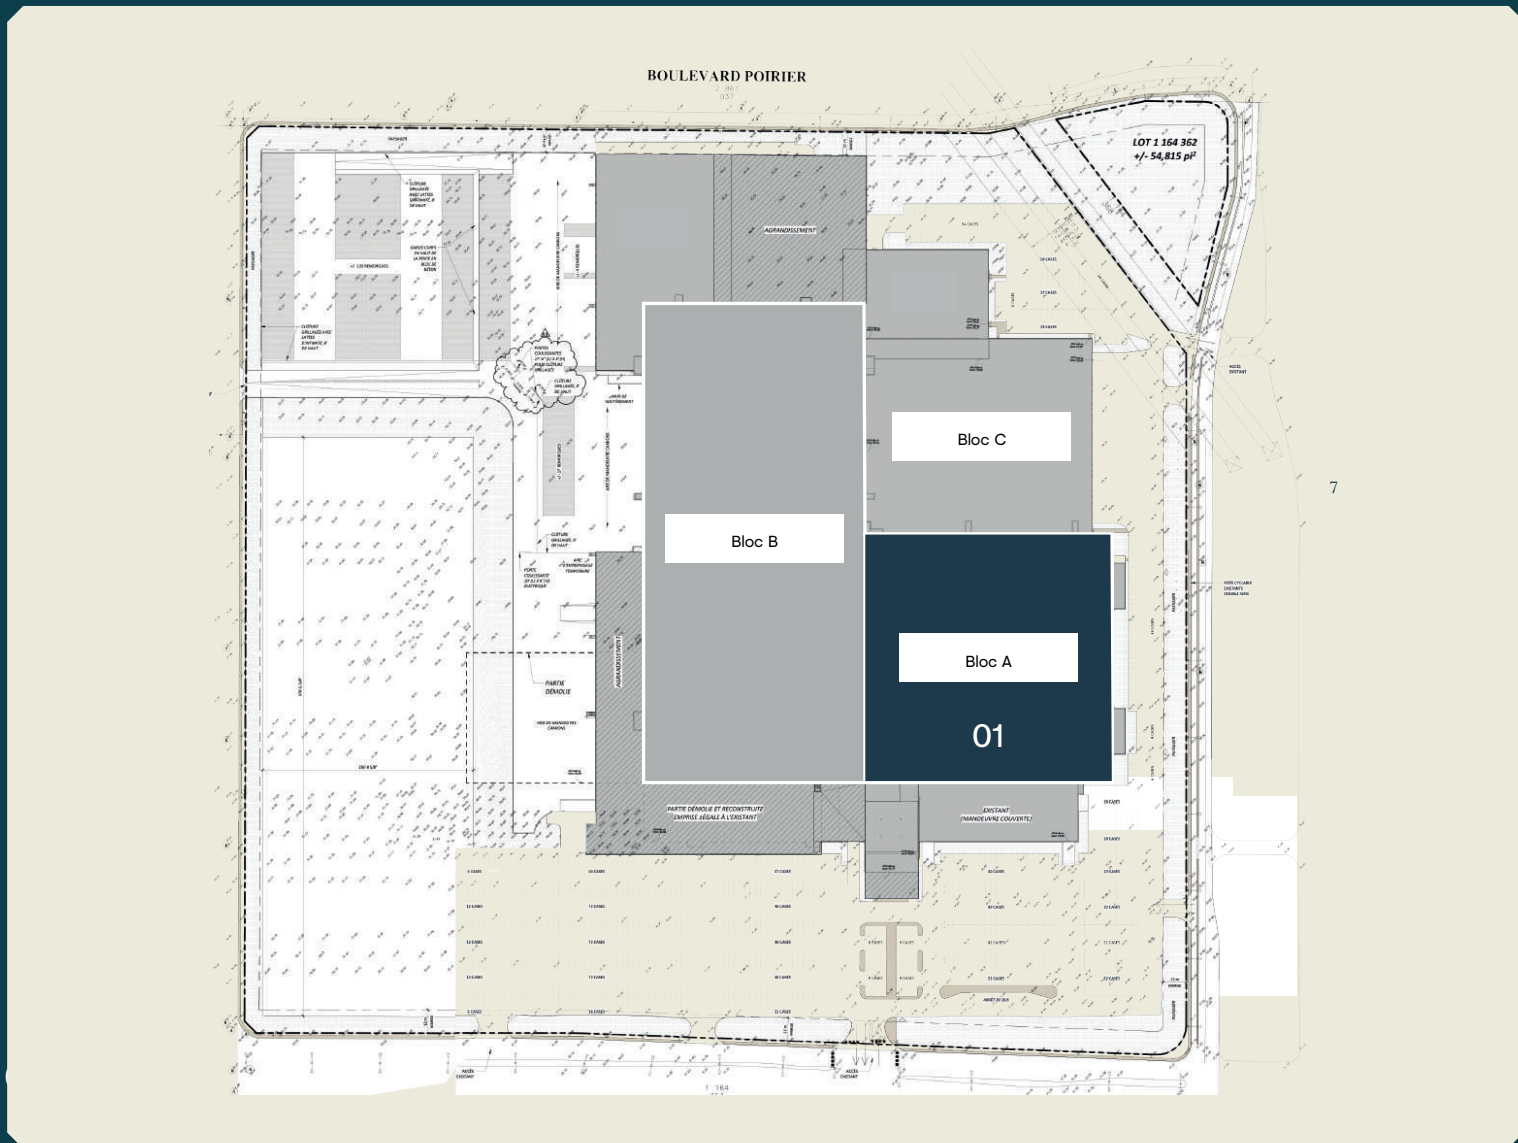

Plan de site

01 - 49 365 pi ca