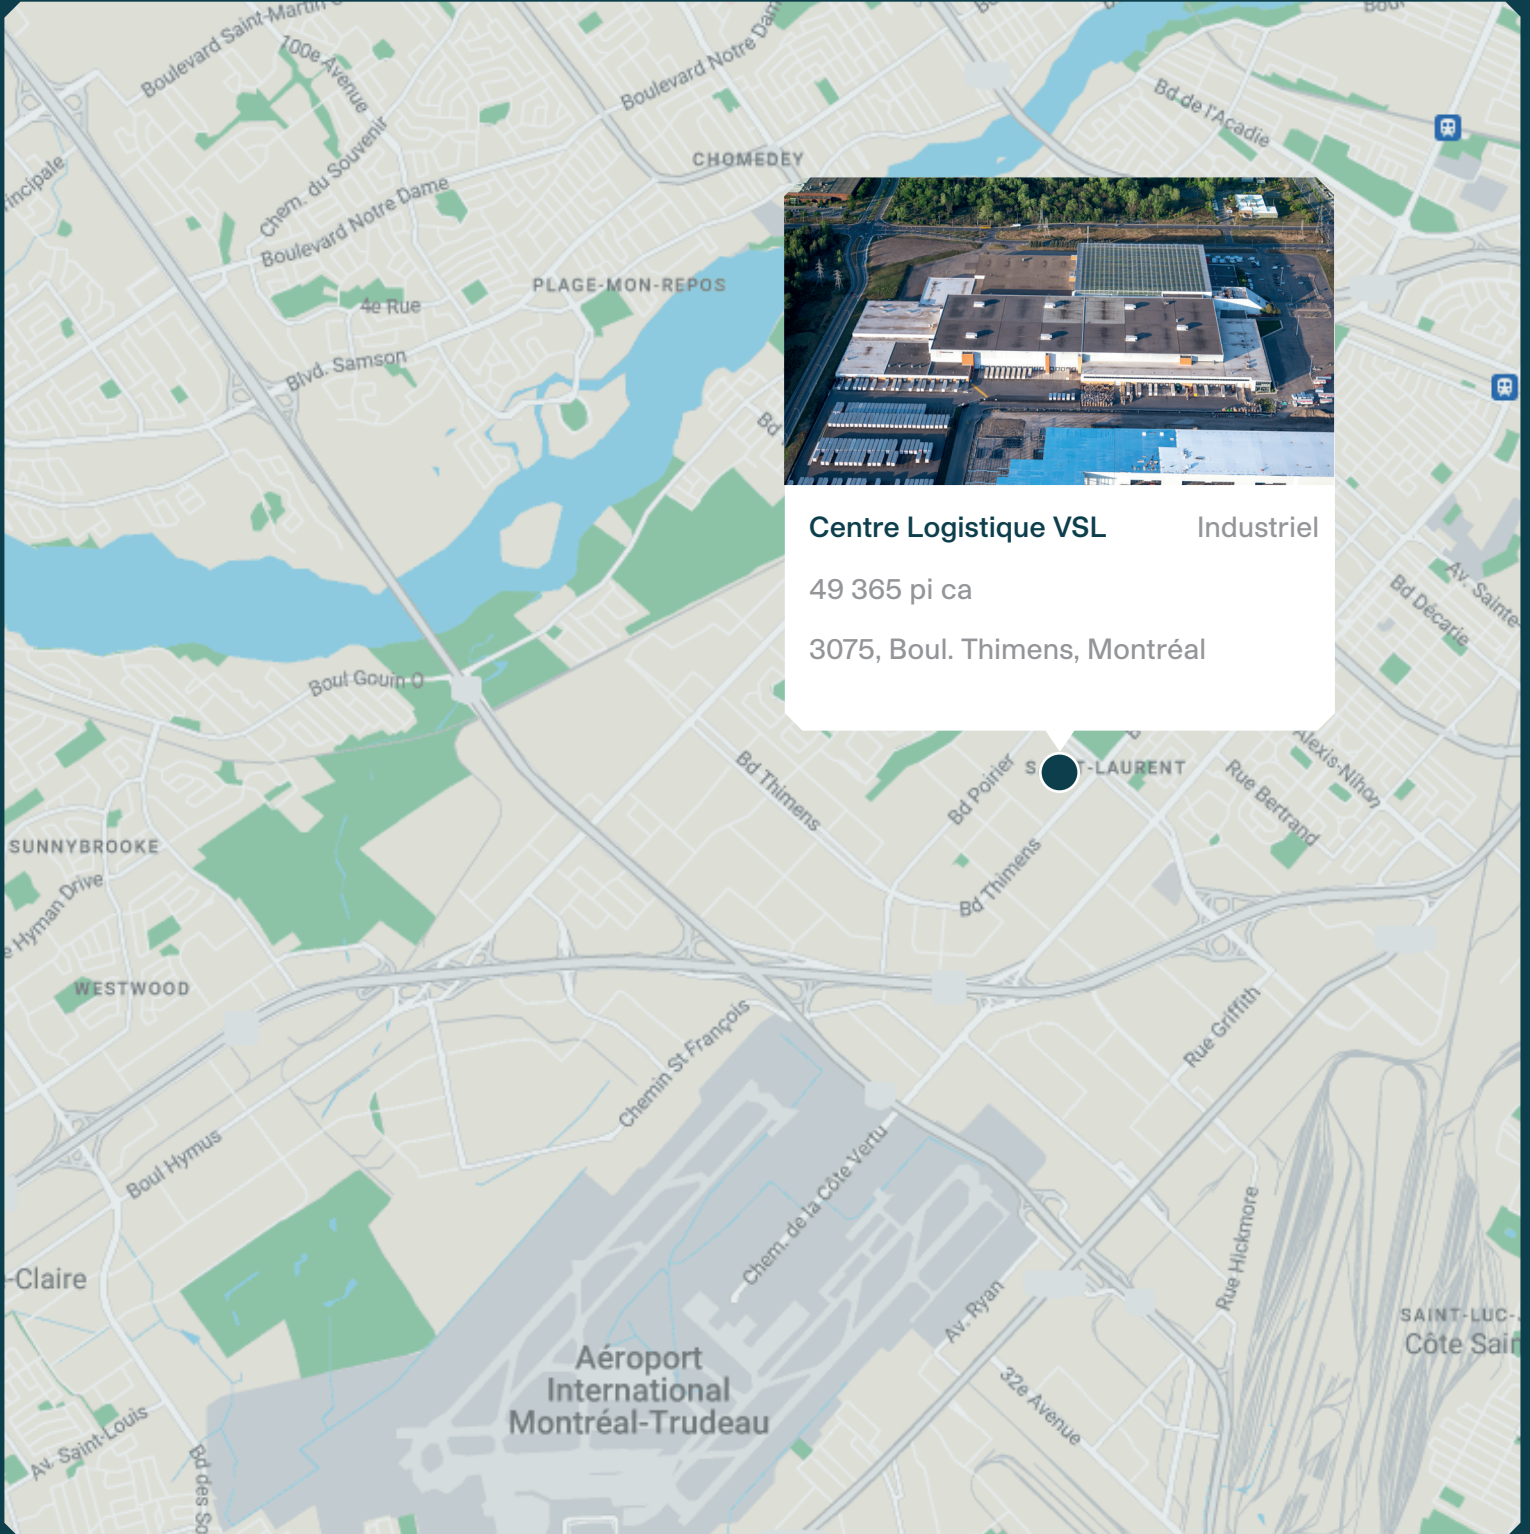

Centre Logistique VSL

Centre Logistique VSL Industriel
49 365 pi ca
3075, Boul. Thimens, Montréal

Plan du quartier

BÂTIMENT

Espace disponible : 49 365 pi ca

ACCÈS

3075, Boul. Thimens, Montréal
Accès rapide aux autoroutes 13, 40, 520