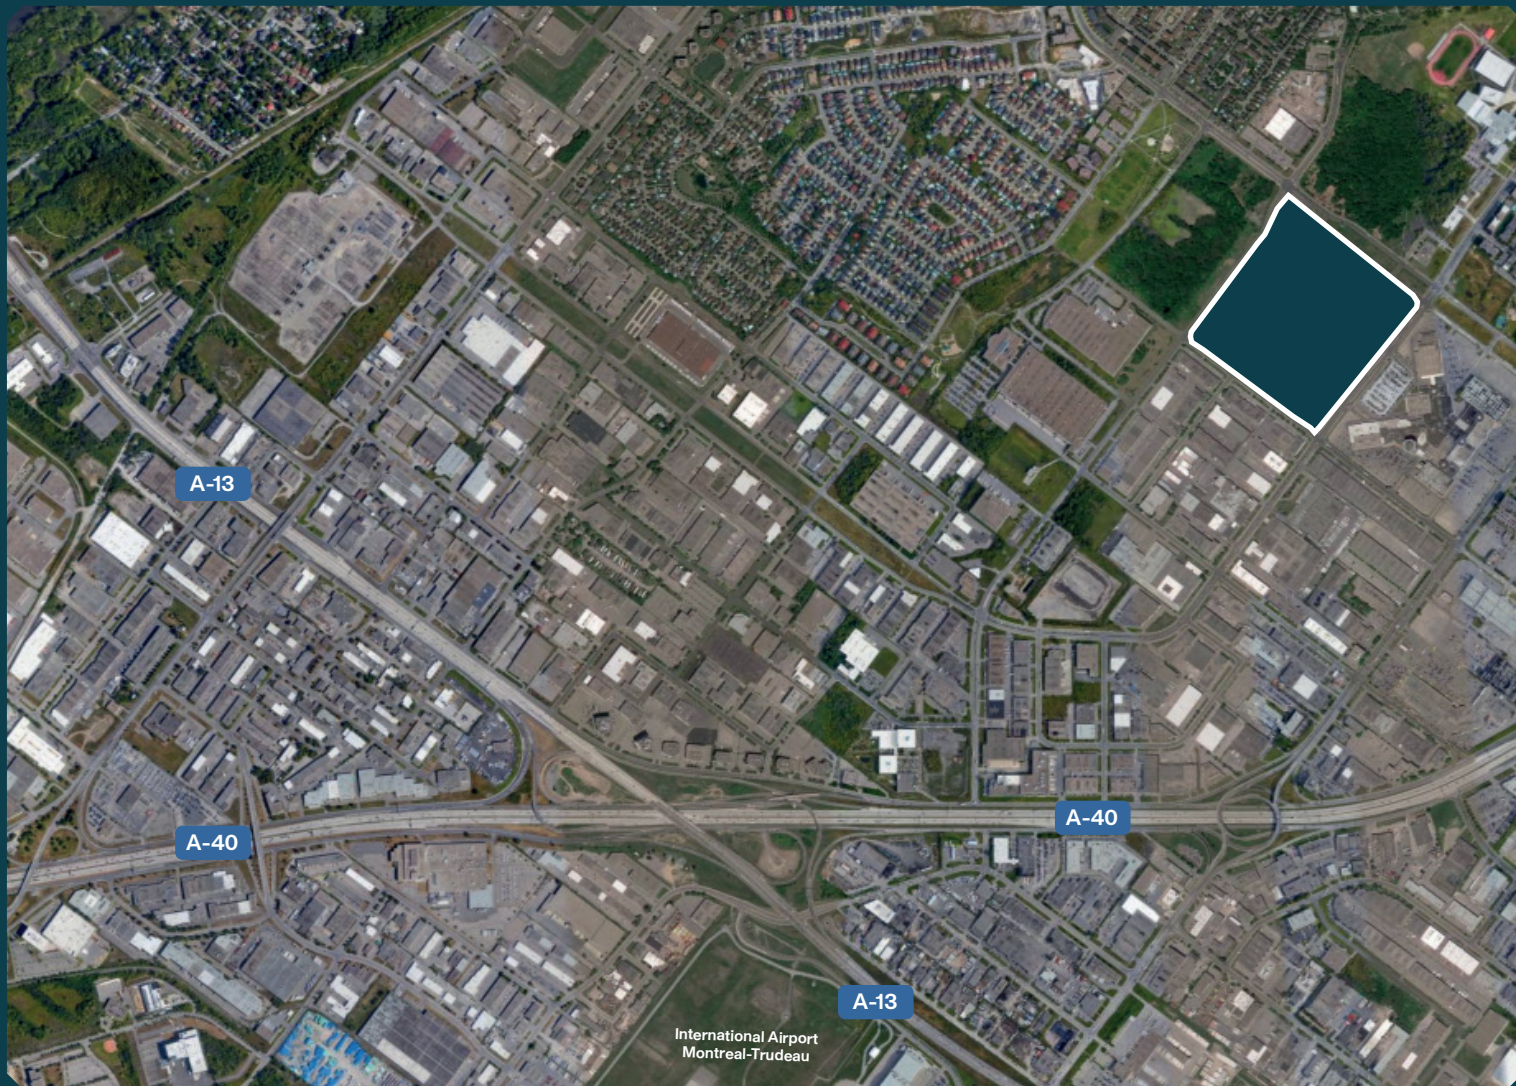

Centre Logistique VSL

Centre Logistique VSL Industriel
49 365 pi ca
3075, Boul. Thimens, Montréal

Plan du quartier

BÂTIMENT

Espace disponible : 49 365 pi ca

ACCÈS

3075, Boul. Thimens, Montréal
Accès rapide aux autoroutes 13, 40, 520